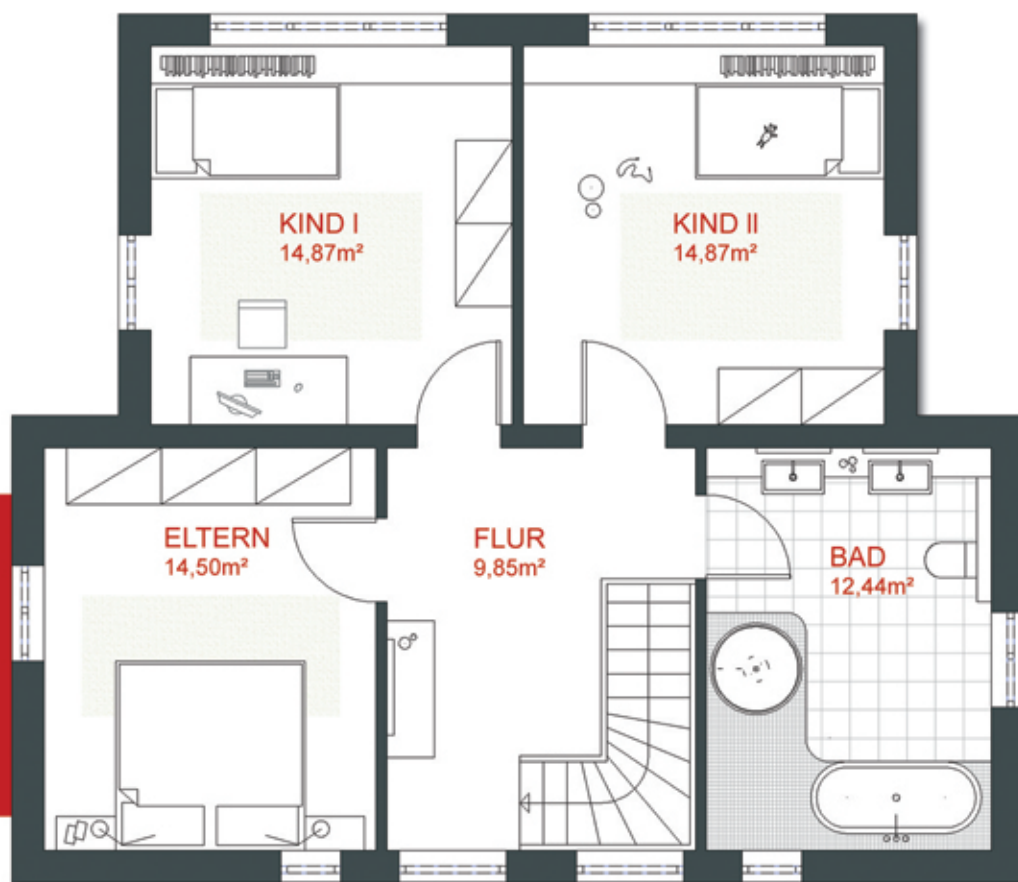

Haus **MIRA**

-modern-

EG

Großzügiges, modernes
Pultdach-Haus.

Wohnfläche EG
65,88 m²

individuelle LEBENS-art.

Haus MIRA

- Offener, lichtdurchfluteter Wohnbereich
- Gäste-WC & Abstellraum im Eingangsbereich
- Küche mit angrenzender Speis
- Geräumiges "Wellness"-Bad im OG

OG

Wohnfläche OG
66,53 m²

Nutzfläche OG
66,53 m²

Gesamtwohnfläche
132,41 m²

Gesamtnutzfläche
132,41 m²

www.probau-massivhaus.de