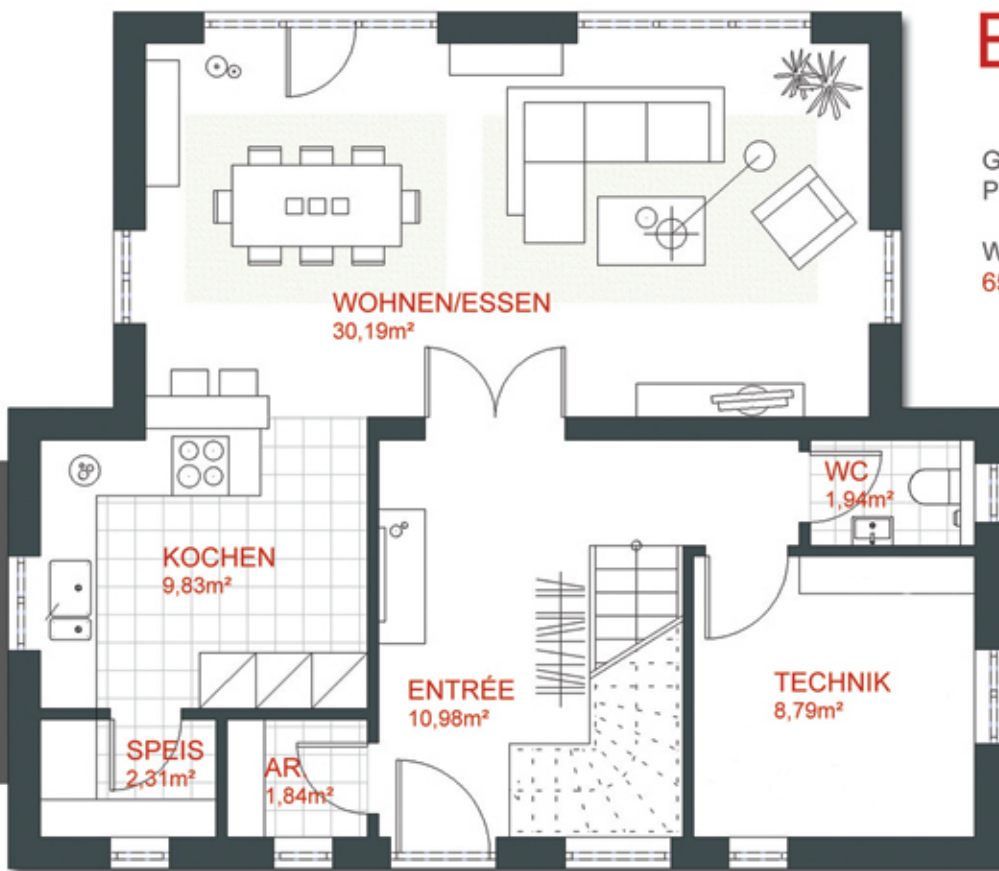

Haus **MIRA**

-modern-

EG

Großzügiges, modernes
Pultdach-Haus.

Wohnfläche EG
65,88 m²

individuelle LEBENS-art.

Haus MIRA

- Offener, lichtdurchfluteter Wohnbereich
- Gäste-WC & Abstellraum im Eingangsbereich
- Küche mit angrenzender Speis
- Geräumiges "Wellness"-Bad im OG

OG

Wohnfläche OG
66,53 m²

Nutzfläche OG
66,53 m²

Gesamtwohnfläche
132,41 m²

Gesamtnutzfläche
132,41 m²

www.probau-massivhaus.de